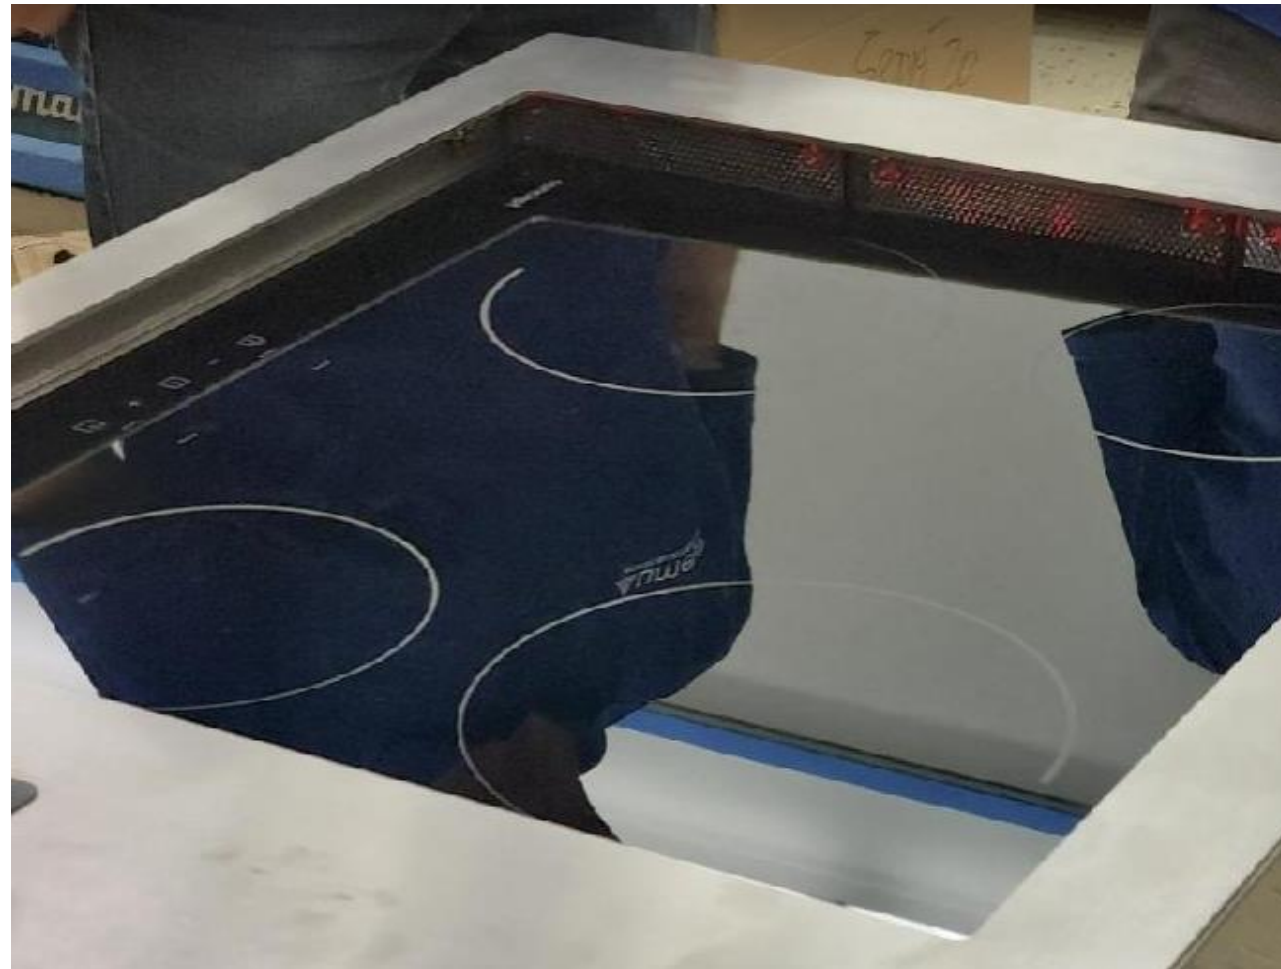

Through our patented solution, it is possible to turn the hob by 180 degrees and make the second cooking zone accessible.

EVROPSKÁ UNIE
Evropský fond pro regionální rozvoj
Operační program Podnikání
a inovace pro konkurenceschopnost